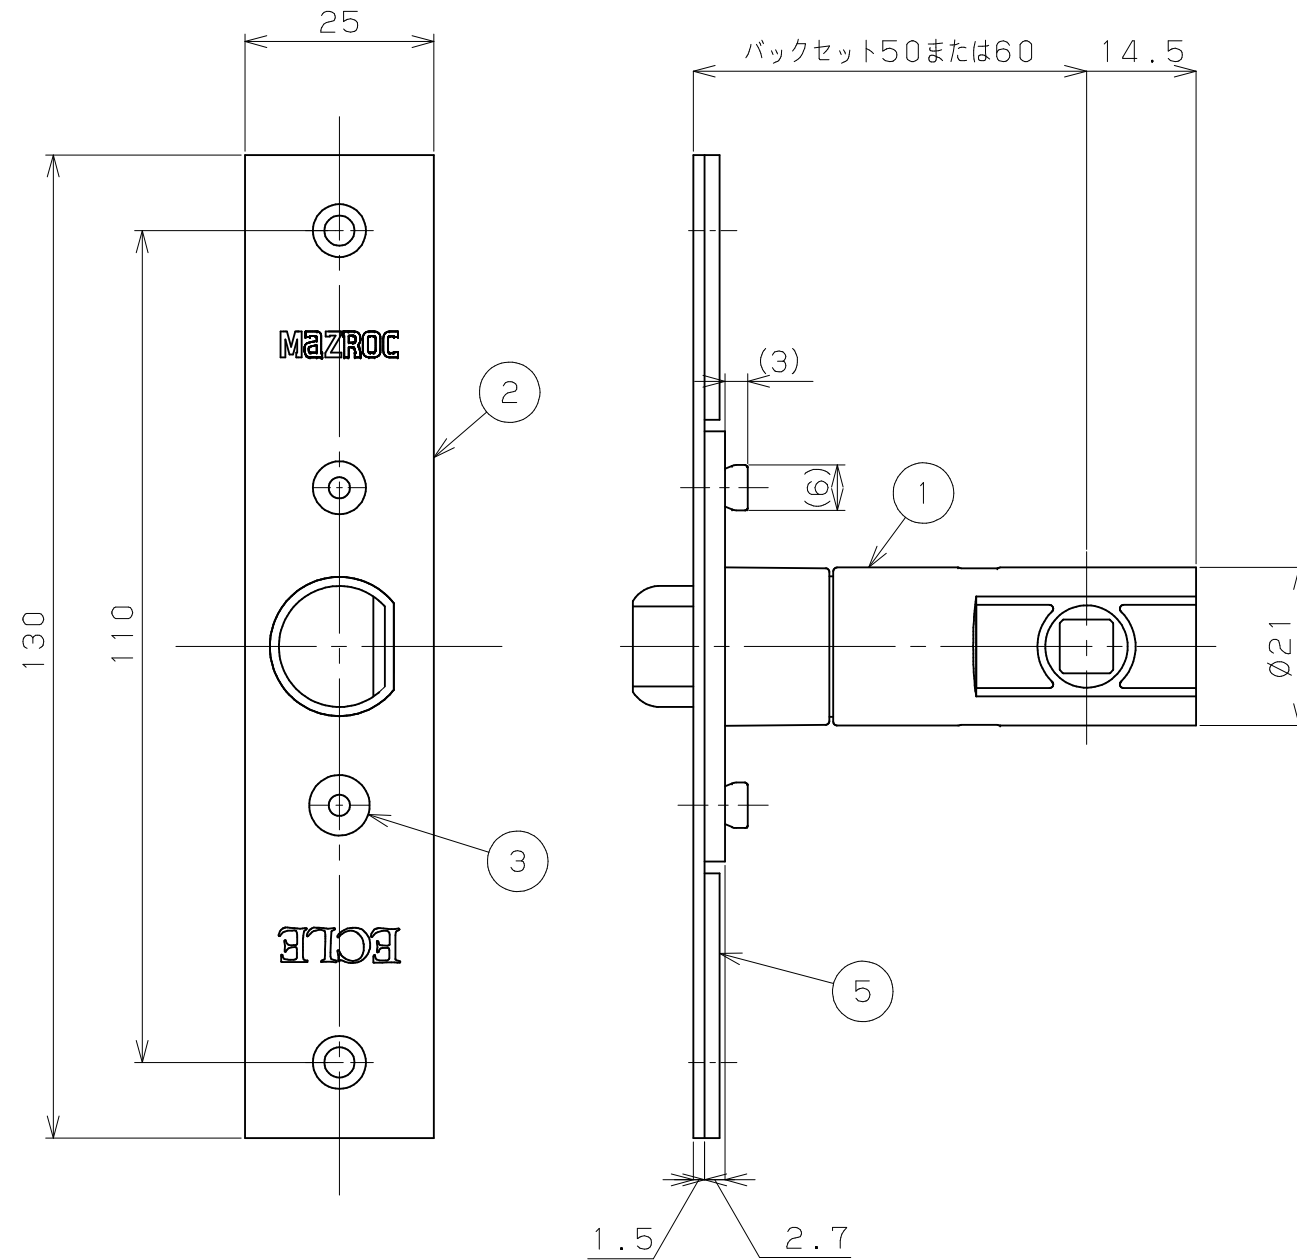

片番	訂正内容	日付	備考	押印	検印	承認
①		..				
②		..				

組立図

品名	商品コード	品番
ECLE50・60mm 兼用取替ラッチ25×130	012-6561	EL5060-L

品番	名称	数量	材質	表面処理	備考
5	当て板	2	ABS		黒色、t2.0
4	取付けねじ	2	SUS430	生地	十字穴付き木ねじ皿3.1×22
3	ブラインドリベットSTS-53K	2	SUS304	生地	皿頭・スリーブ径φ4、マンドレル材質：スチール
2	フロントプレート	1	SUS304	HL仕上げ	t1.5
1	取替用ラッチ本体	1	ZDC2他		

記事	名称	図番	尺	度	1/1 / /	承認	検印	設計	製	製
	ECLE50・60mm 兼用取替ラッチ25×130									

マツロク株式会社
MAZROC CO., LTD.